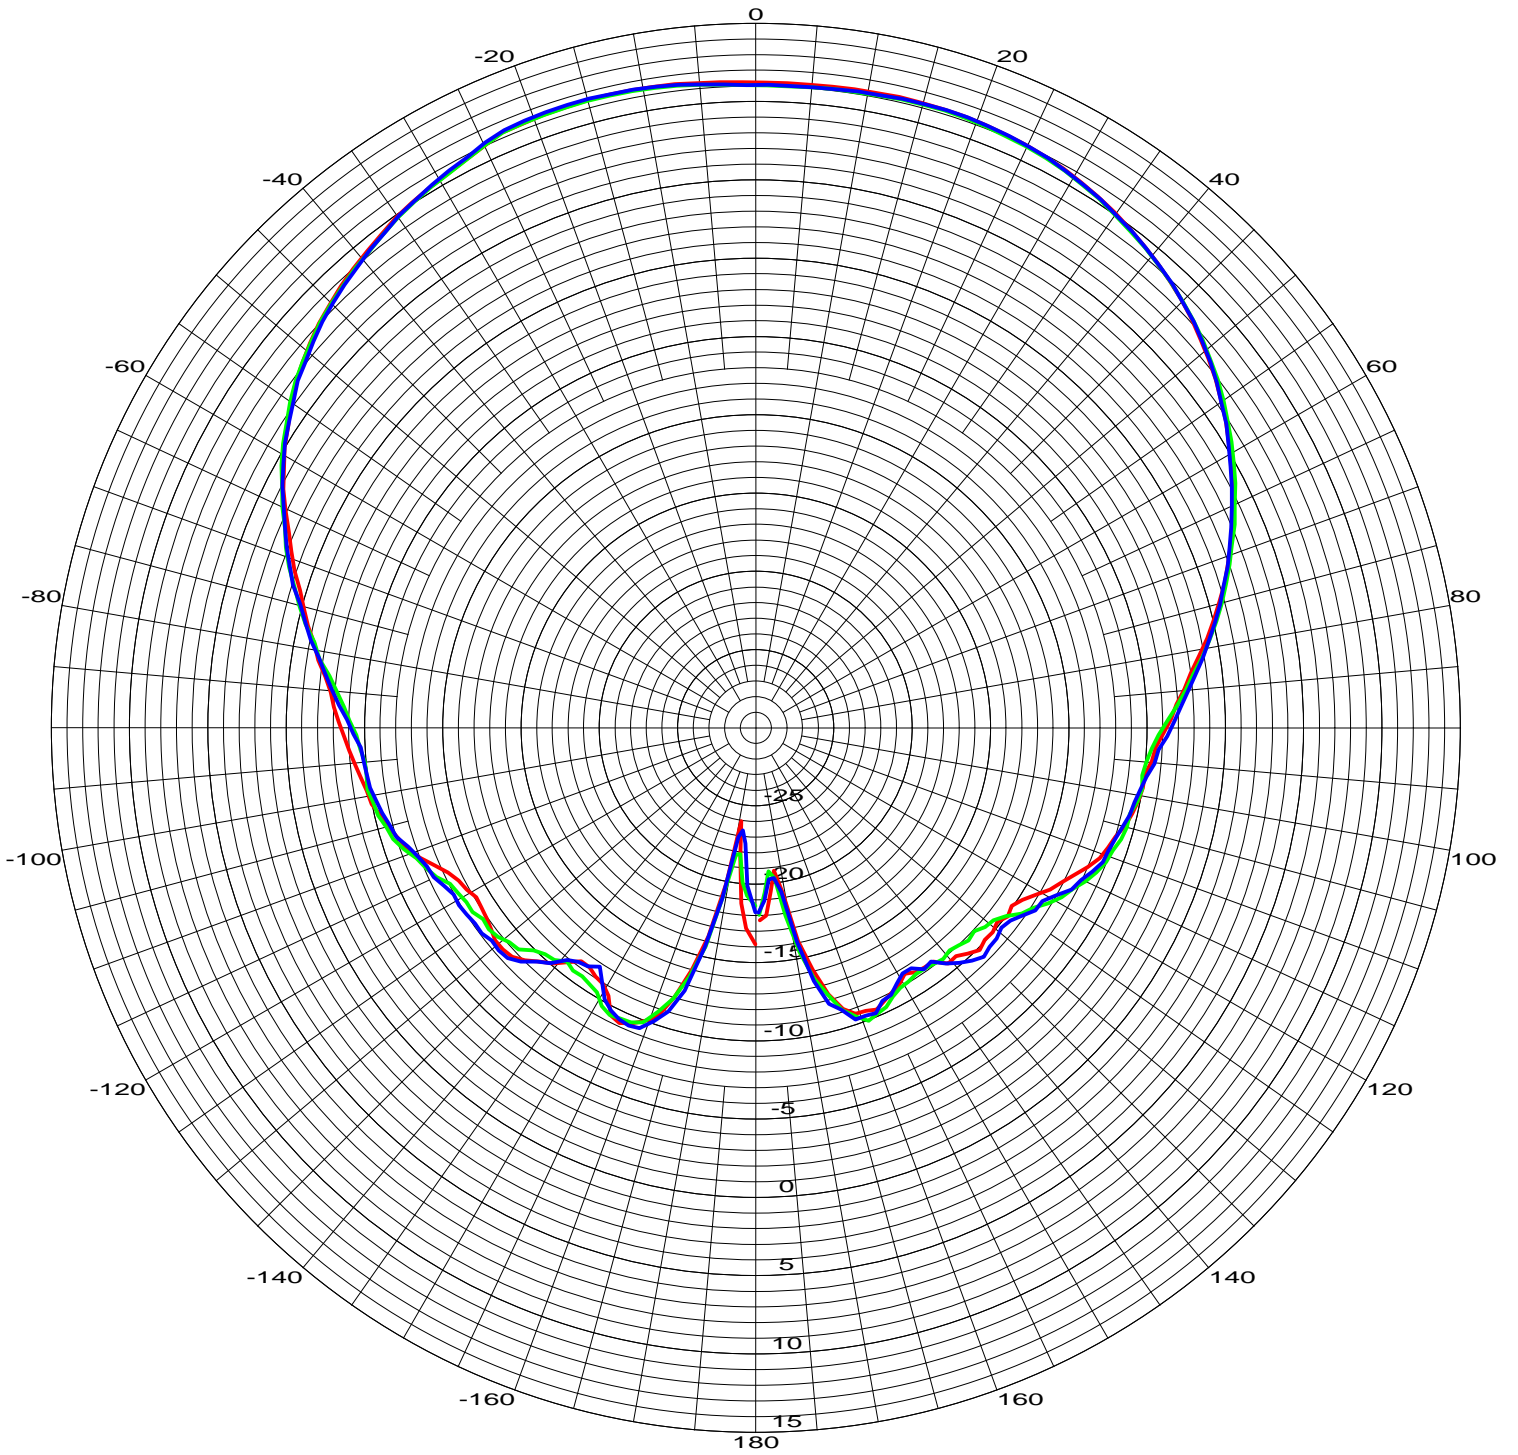

5.725 GHz to 5.825 GHz
90 Deg. Beamwidth Patch Array

Frequency List

- Freq: 5.725 GHz —
- Freq: 5.775 GHz —
- Freq: 5.825 GHz —

Telex Communications, INC.
8601 E. Cornhusker Hwy
Lincoln, NE 68507

Phone: (402) 467-5321
Fax: (402) 467-3279