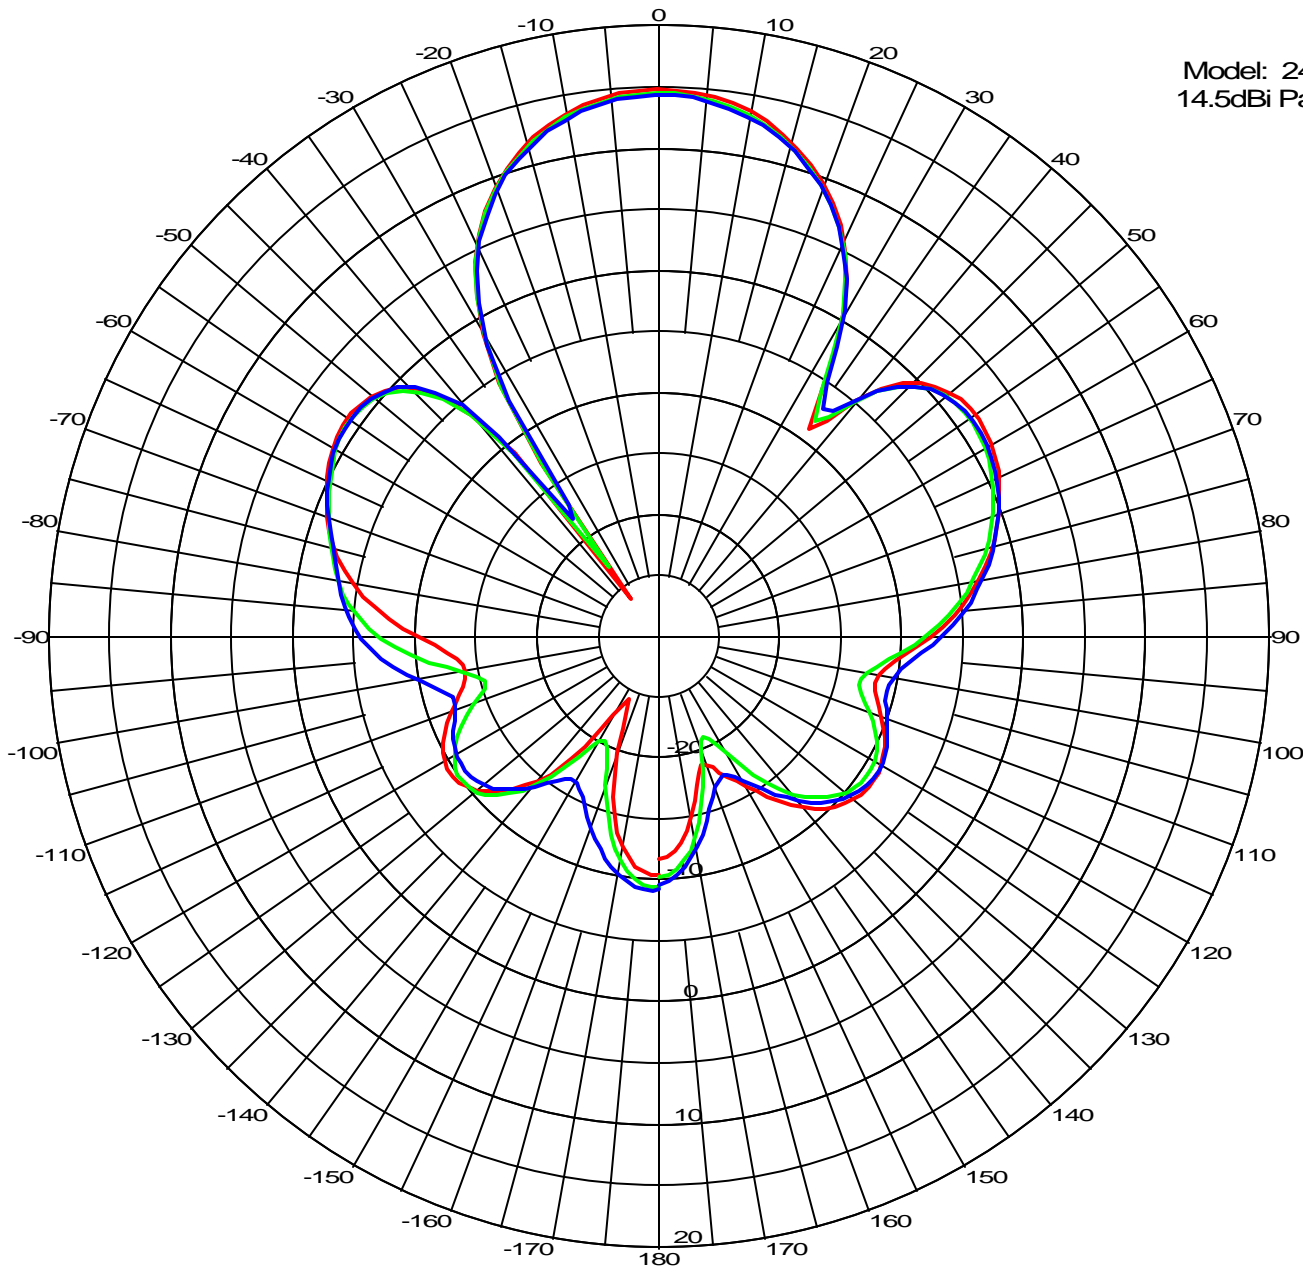

# Magnitude (dBi) vs.D: Azimuth (Deg)

Model: 2455  
14.5dBi Panel Antenna

## Overlays

Freq: 2.400 GHz —  
Freq: 2.441 GHz —  
Freq: 2.483 GHz —

TELEX COMMUNICATIONS, INC.  
8601 E. CORNHUSKER HWY.  
LINCOLN, NE 68507  
PHONE: (800) 898-6723  
FAX: (402) 467-3279  
WWW.TELEXWIRELESS.COM