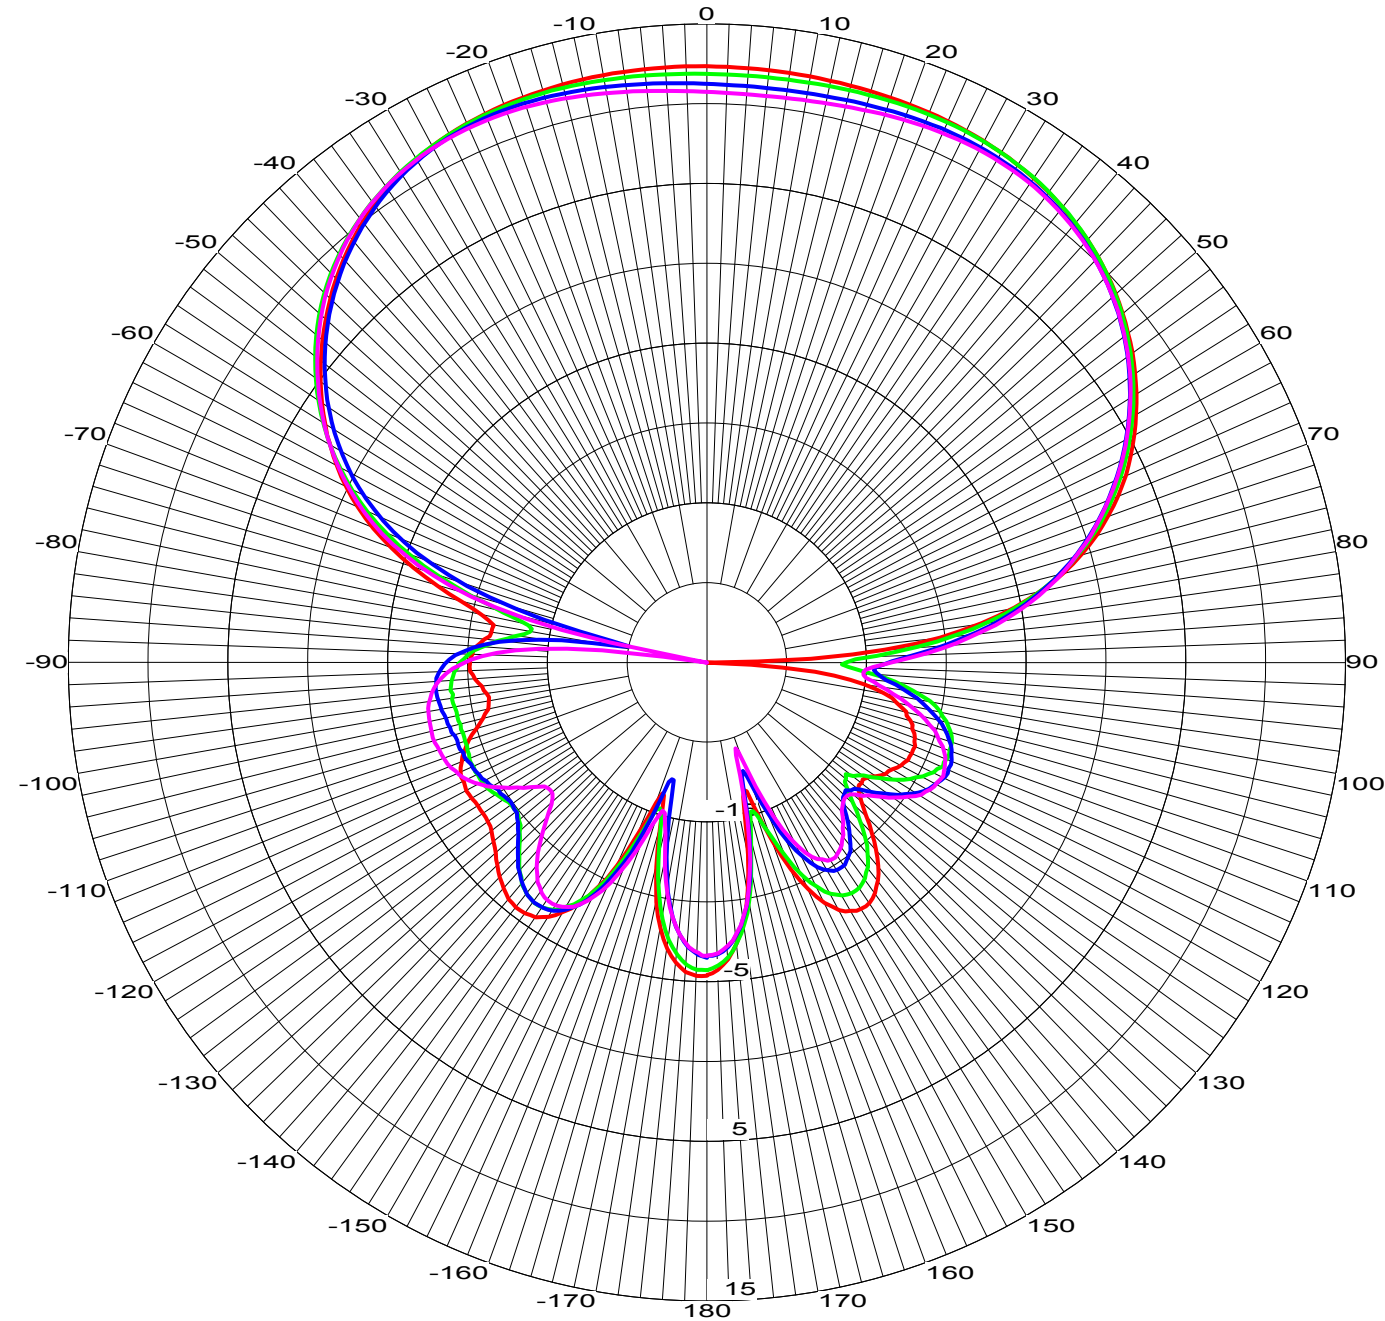

Magnitude (dBi) vs. Azimuth (Deg)

2445AA H-POL 90 deg sector

Freq: 2.400 GHz —
Freq: 2.450 GHz —
Freq: 2.500 GHz —
Freq: 2.550 GHz —

TELEX COMMUNICATIONS, INC.
8601 E. CORNHUSKER HWY.
LINCOLN, NE 68507
PHONE: (800) 898-6723
FAX: (402) 467-3279
WWW.TELEX.COM/WIRELESS