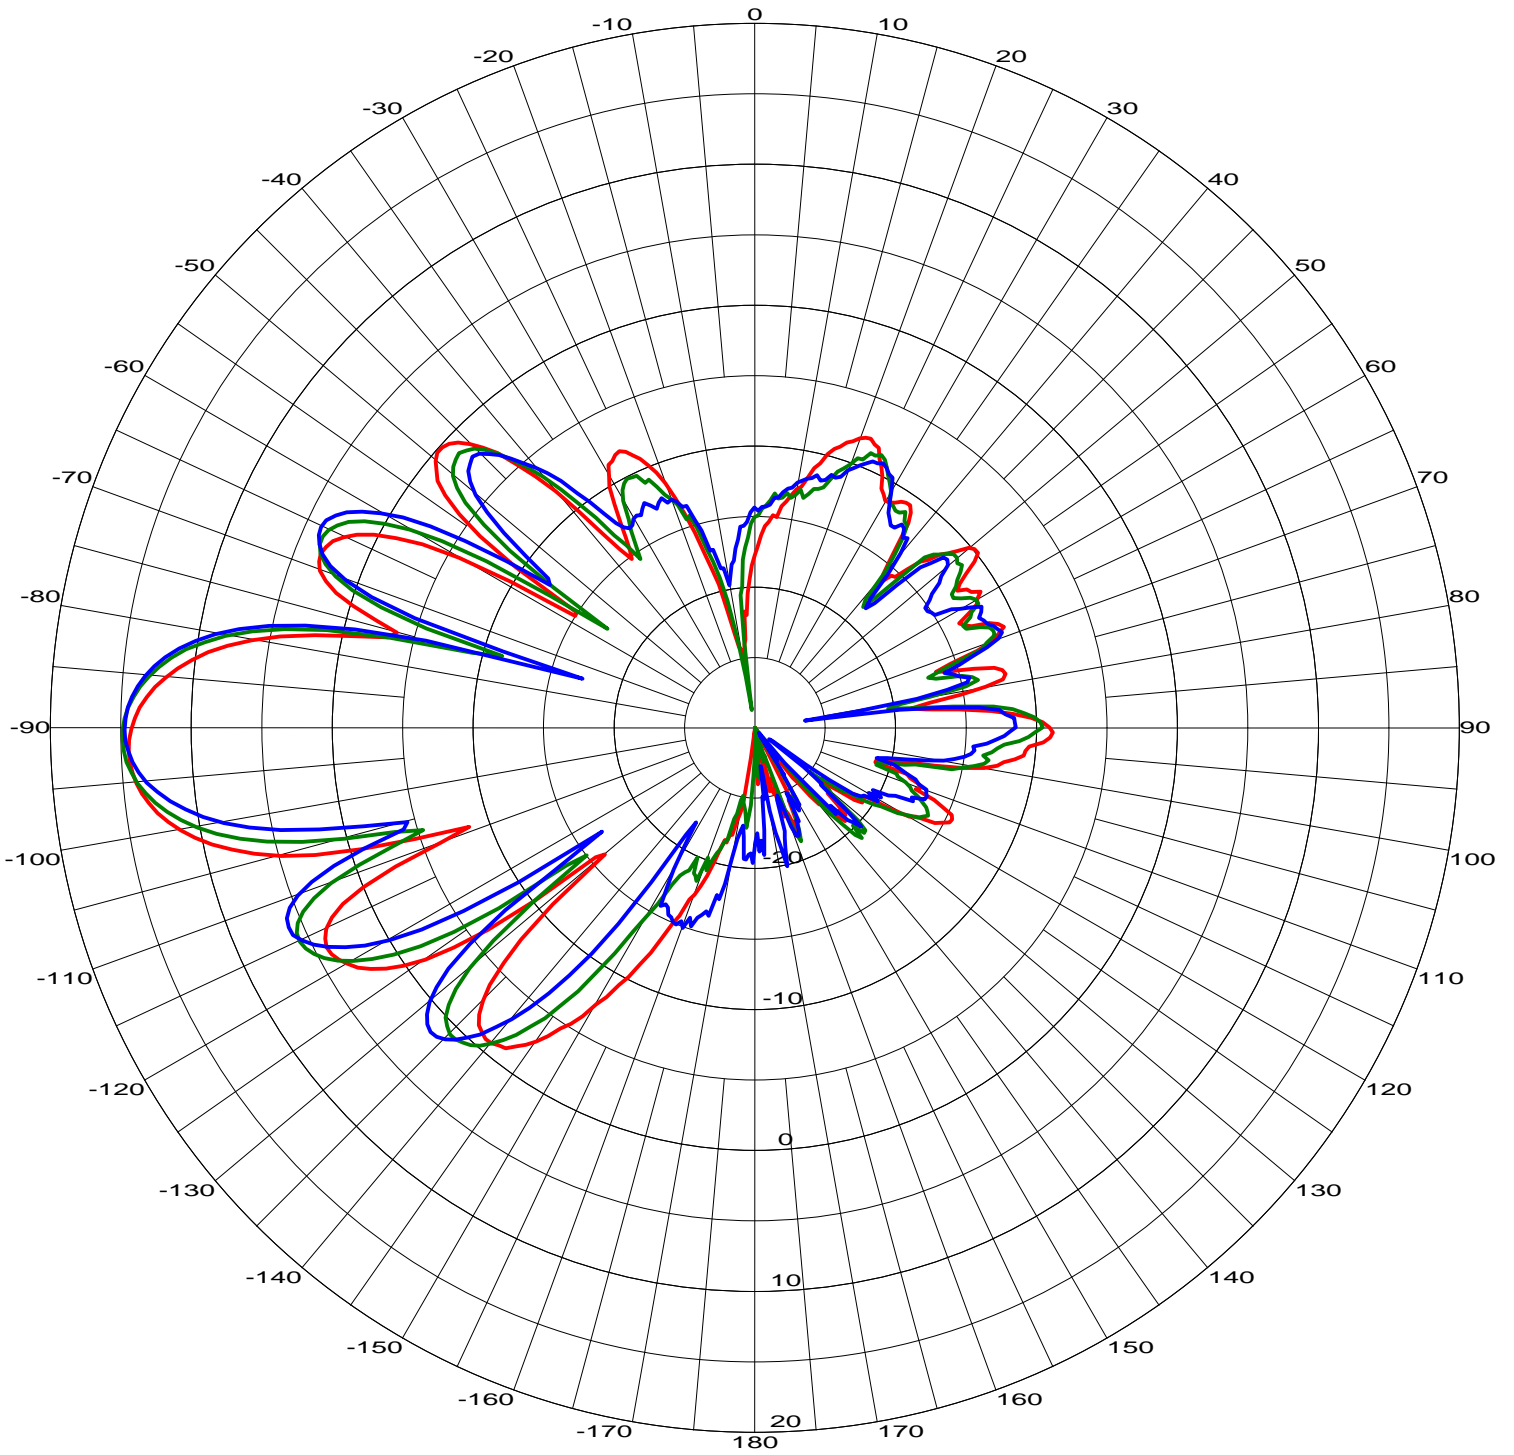

MODEL: 2442AA
14 dBi DIRECTIONAL PANEL
ELEVATION PATTERN

Frequency List

- Freq: 2.400 GHz —
- Freq: 2.450 GHz —
- Freq: 2.500 GHz —

Telex Communications, INC.
8601 E. Cornhusker Hwy
Lincoln, NE 68507

Phone: (402) 467-5321
Fax: (402) 467-3279