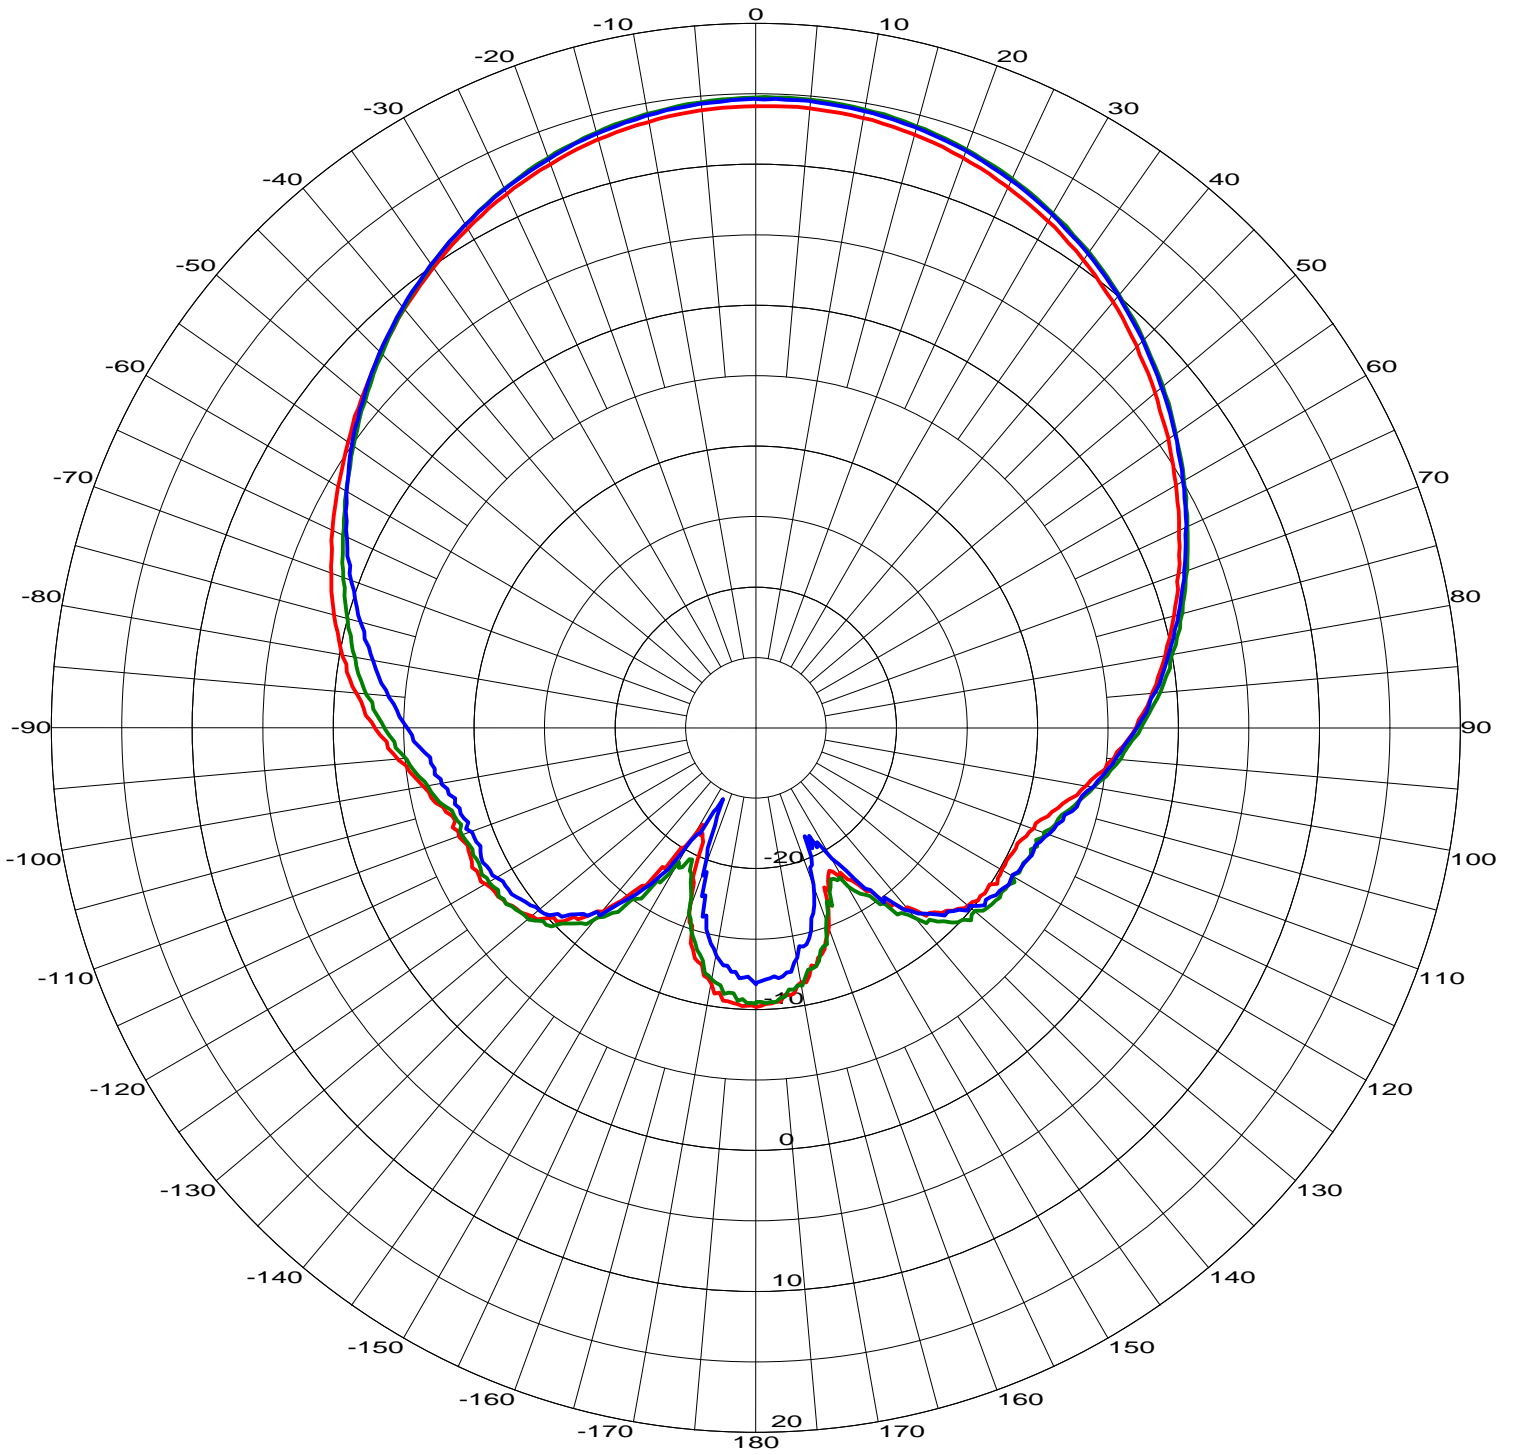

MODEL: 2442AA
14 dBi DIRECTIONAL PANEL
AZIMUTH PATTERN

Frequency List
Freq: 2.400 GHz ————
Freq: 2.450 GHz ————
Freq: 2.500 GHz ————

Telex Communications, INC.
8601 E. Cornhusker Hwy
Lincoln, NE 68507

Phone: (402) 467-5321
Fax: (402) 467-3279